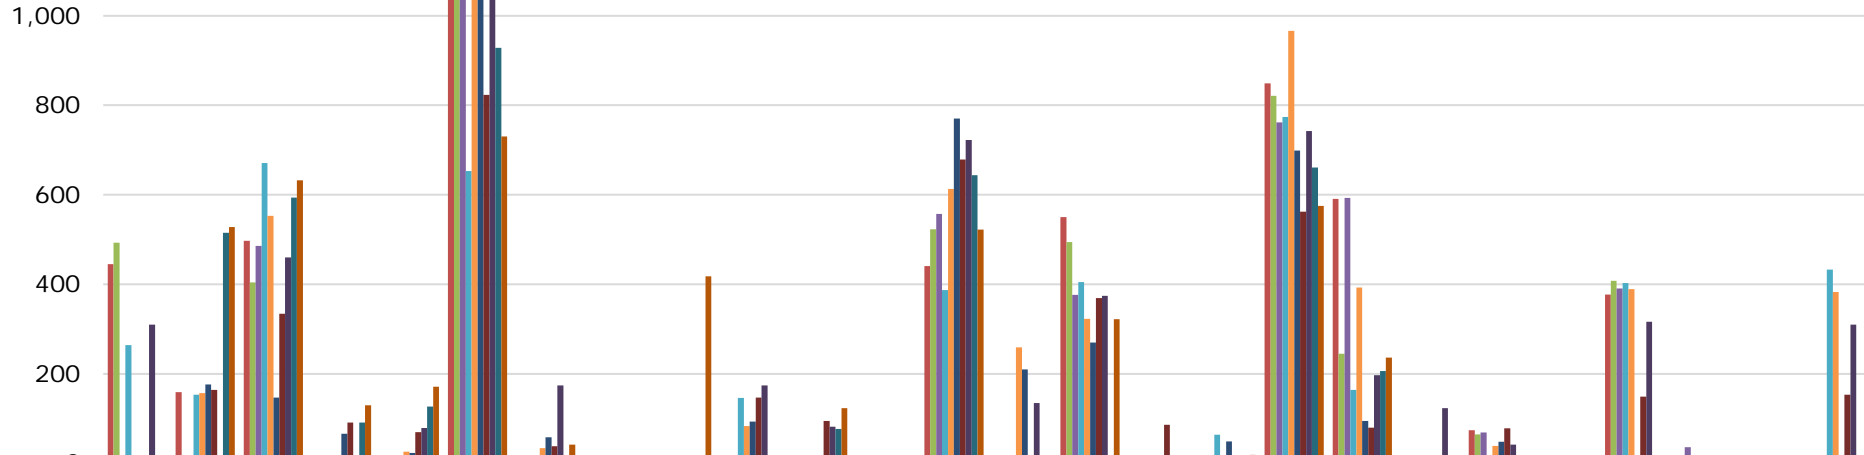

FEI 19,630
in 2024

	AUT	BEL	CAN	CZE	ESP	FIN	IRL	ITA	NED	NZL	POL	RSA	RUS	SUI	SWE
2015	1,860	3,201	6,276	1,673	1,823	1,215	8,878	2,939	5,147		2,155		1,641	1,225	4,942
2016	2,256	2,988	5,817		1,544	1,306	7,731	3,525	5,359		2,312		1,458	1,691	5,284
2017	2,028	3,308	5,124	2,218	1,973	1,327	7,418	1,522	6,023	5,256	2,165		1,318	1,991	5,295
2018	2,035	3,381	5,360	2,333	1,830	1,369	7,909	2,962	6,469	5,967	2,588	2,604	1,436	2,048	5,693
2019	1,994	2,939	5,120		1,925	1,363	7,432	3,620	5,742	5,040	2,306		1,188	2,072	5,579
2020	876	892	1,557	1,276	1,567	1,265	4,069	2,188	2,718	3,770	1,467	1,255	646	794	3,436
2021	1,856	1,779	3,232	1,617	2,127	1,421	4,158	3,343	4,260	4,392	1,579	3,006	1,307	737	2,682
2022	1,557	6,390	3,527	1,873	2,143	1,212	6,321	1,954	5,240		1,961	2,350	1,667	1,557	3,208
2023	1,684	5,873	3,692	1,965	2,195		5,063	2,307	5,604	4,340	1,880	2,634		1,836	2,973
2024	1,841	5,451	3,063	1,628	2,001	1,366	5,192	2,641	6,232	4,863		1,600	1,511	1,862	2,755

Number of starters

NFs with less than 1,000 starters in 2024

FEI 19,630
in 2024

	ARG	BLR	BRA	BUL	COL	DEN	ECU	ESA	EST	GUA	HKG	HON	HUN	IND	JPN	MEX	NAM	NOR	POR	ROU	SVK	THA	URU	UKR	VEN	ZIM
2015	445	159	497			2,054							441		550			849	591		74		377			
2016	493		404			1,956		0					523		494			821	245		65		408			
2017			486			1,568							557		376			762	593		69		391	36		
2018	264	153	671			653				146			387		405		64	774	164				403			433
2019		157	553		26	1,651	34			83			613	259	323			966	393		39		389			383
2020	0	176	147	66	23	1,135	58	0		93	16	0	770	210	270	0	49	699	95		48	0	0		0	
2021	16	164	334	91	70	823	38			147	95	0	679		369	86	9	562	80		78	0	149		0	153
2022	310	0	460	0	79	1,048	174	0		174	82	0	722	135	374		0	742	197	123	42	0	316	0	0	310
2023		515	594	91	127	928					77		644					661	206							
2024		528	632	130	171	730	42		418		123	13	522		322		19	575	236							